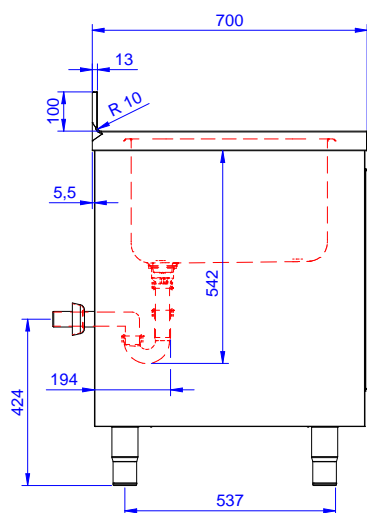

D = Odpad

Odpad:

Odkapnice - umístění: Zprava doleva

Hlavní informace

Šířka skříně:	1145 mm
Hloubka skříně:	645 mm
Výška skříně:	661 mm
Vnější rozměry, Šířka	1200 mm
Vnější rozměry, Hloubka	700 mm
Vnější rozměry, Výška	1000 mm
Zadní zvýšený límec, výška	100 mm
Zadní zvýšený límec, hloubka	13 mm
Zadní zvýšený límec, radius	R=10
Počet dřezů	1
Rozměry dřezu	600x500xH300
Počet a typ dveří:	2 Posuvné
Síla pracovní desky	50 mm
Netto váha:	55 kg

Nerezový program
Skříňový mycí stůl s 1 dřezem vlevo, odkapnice vpravo, 1200mm

Společnost si vyhrazuje právo provádět změny v produktech bez předchozího upozornění. Všechny informace byly správné v době tisku.