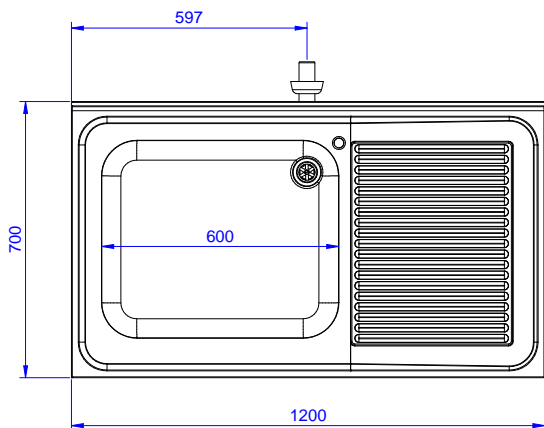

Zkrácená specifikace

Položka č.

Konstrukce z nerez oceli. Vnitřní, nerezový nosný svařovaný rám. Unikátní spojení panelů k vnitřnímu rámu. 50 mm silná pracovní deska z AISI304 1mm se zvýšeným okrajem po obvodu proti přetékání vody je opatřena hluk tlumícím materiálem, se zahnutými rohy. Zadní zvýšený límec V=100mm s integrovaným oblým rohem. Dvouplášťové hluk tlumící posuvné dveře. Výškově stavitelná středová police. Vlevo dřez 600x500x300 mm s přepadovou trubkou, vpravo odkapnice. Výškově stavitelné nohy.

SCHVÁLENO: _____

Zepředu

Boční

D = Odpad

Shora

Odpad:

Odkapnice - umístění: Zprava doleva

Hlavní informace

Šířka skříně:	1145 mm
Hloubka skříně:	645 mm
Výška skříně:	661 mm
Vnější rozměry, Šířka	1200 mm
Vnější rozměry, Hloubka	700 mm
Vnější rozměry, Výška	1000 mm
Zadní zvýšený límec, výška	100 mm
Zadní zvýšený límec, hloubka	13 mm
Zadní zvýšený límec, radius	R=10
Počet dřezů	1
Rozměry dřezu	600x500xH300
Počet a typ dveří:	2 Posuvné
Síla pracovní desky	50 mm
Netto váha:	55 kg

 Nerezový program
 Skříňový mycí stůl s 1 dřezem vlevo, odkapnice vpravo, 1200mm

Společnost si vyhrazuje právo provádět změny v produktech bez předchozího upozornění. Všechny informace byly správné v době tisku.