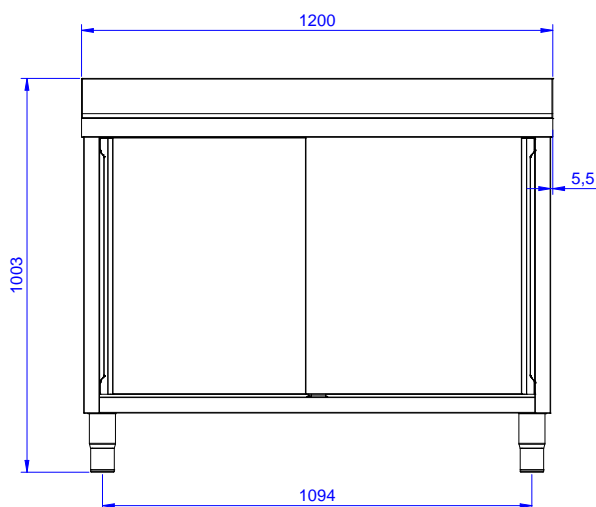

Zepředu

Boční